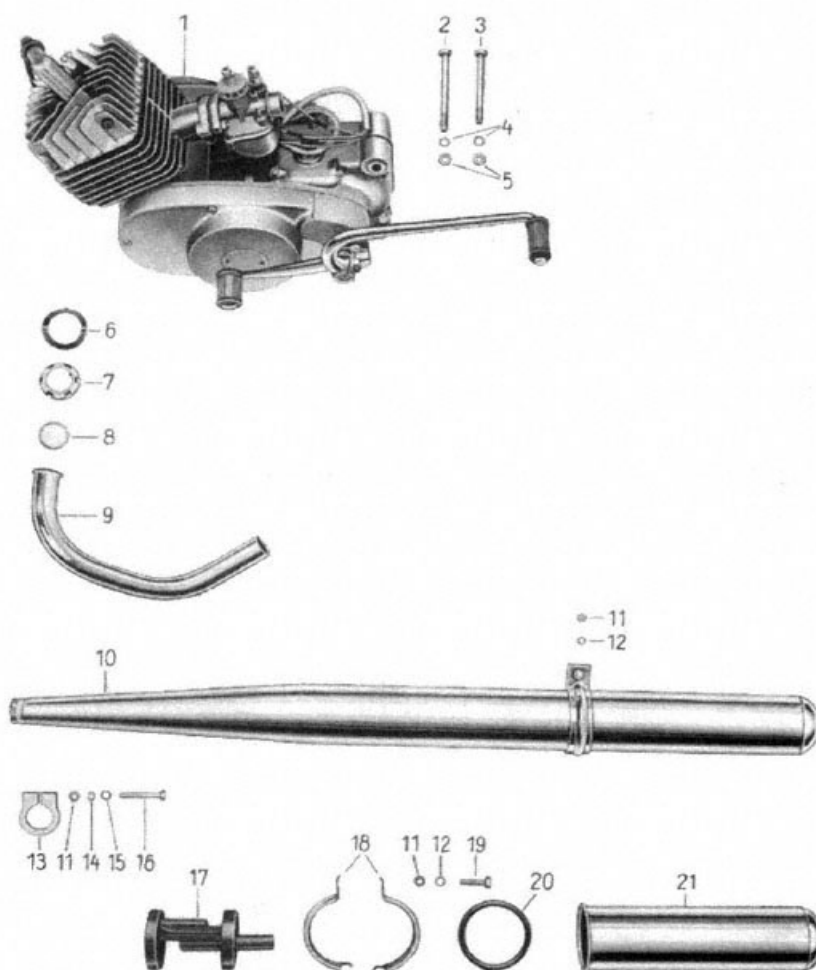

## 21. KIPUFOGÓ

© MZA, 2004

491050	S50 MOTORBLOKK ÜRES	211180	1
491430	HATLAPFEJÜ CSAVAR M8x100-a4K DIN931	090046	2
491431	HATLAPFEJÜ CSAVAR M8x90-A4K DIN931	090054	3
491189	RUGÓS ALÁTÉT B8 DIN127	090163	4
491190	HATLAPFEJÜ ANYA M8 – 10 – 4K DIN934	090026	5
121020	SIMSON KIPUFOGÓ HOLLANDER BIZTOSÍTÓ LEMEZ	379522	6
491087	SIMSON KIPUFOGÓ HOLLANDER BIZTOSÍTÓ LEMEZ NM	379522	6
121018	SIMSON KIPUFOGÓ HOLLANDER ALUMÍNIUM	379181	7
321008	SIMSON KIPUFOGÓ MENETJAVÍTÓ	379181	7
197011	SIMSON KIPUFOGÓ HOLLANDER	379181	7
197012	SIMSON KIPUFOGÓ HOLLANDER D:32MM S53	379181	7
261004	SIMSON KIPUFOGÓ TÖMÍTÉS ALUMÍNIUM 28X34MM	379440	8
491081	SIMSON KIPUFOGÓ KÖNYÖK NM	218991	8
71003	SIMSON KIPUFOGÓ KÖNYÖK	218991	9
71023	SIMSON KIPUFOGÓ KÖNYÖK D:32MM S53	218991	9

71013	SIMSON KIPUFOGÓ DOB KRÓM S50/S51	218071	10
71029	SIMSON KIPUFOGÓ DOB KRÓM D:32MM S53	218071	10
494003	SIMSON KIPUFOGÓ DOB KRÓM DOBOZOLT S50/S51	218071	10
491126	SIMSON KIPUFOGÓ DOB SPORT LEOVINCE	Z063C	10
73004	SIMSON KIPUFOGÓ DOB FEKETE S50/S51	218071	10
71001	SIMSON KIPUFOGÓ DOB SPORT FEKETE	Z063C	10
73001	SIMSON KIPUFOGÓ DOB SPORT KRÓM	Z063C	10
491194	RÖGZÍTŐ ANYA M6-8	090024	11
491277	LAPRUGÓS ALÁTÉT B6	090178	12
111013	SIMSON KIPUFOGÓ BILINCS KICSI	218921	13
71021	SIMSON KIPUFOGÓ BILINCS KICSI 32MM S53	218921	13
491305	RUGÓS ALÁTÉT B6	090162	14
491193	SIMSON FÉKKAR RÖGZÍTŐ ALÁTÉT A6,4	090301	15
491442	SIMSON HATLAPFEJŰ CSAVAR M6X45 ( DIN 933 )	090071	16
111014	SIMSON KIPUFOGÓ BILINCS NAGY	218911	18
491443	HATLAPFEJŰ CSAVAR M6X30 (DIN 933)	090068	19
71016	SIMSON KIPUFOGÓ BILINCS GUMI 68X5MM	379151	20
73002	SIMSON KIPUFOGÓ VÉG KRÓM	379051	21